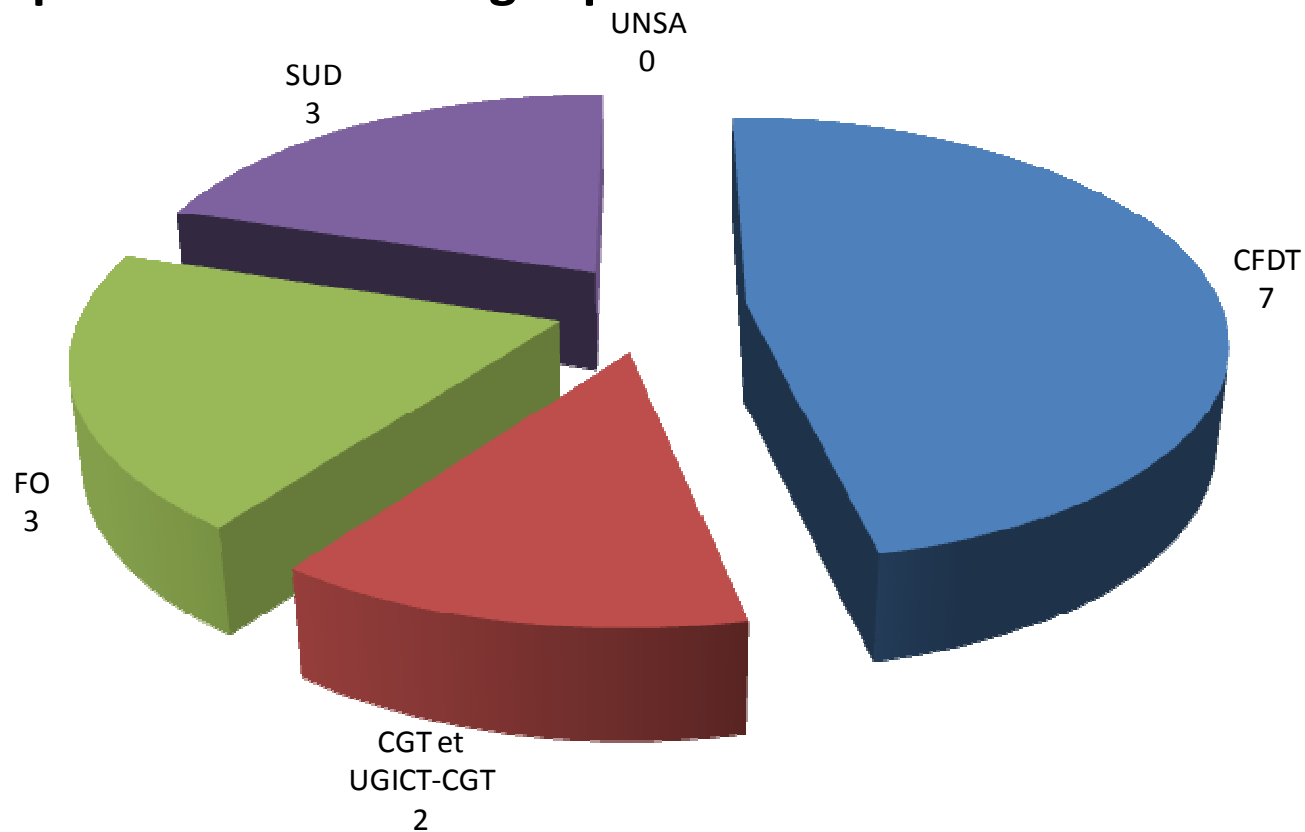

Répartition des 15 sièges pour le CT

| inscrits | votants | blanc | exprimés | pourcent. | CFDT | CGT et UGICT-CGT | FO | SUD | UNSA | Total |
|----------|---------|-------|----------|-----------|--------|------------------|--------|--------|-------|-------|
| 5 987 | 3 077 | 133 | 2 944 | 51,39% | 1 146 | 387 | 647 | 635 | 129 | 2 944 |
| | | | | | 38,93% | 13,15% | 21,98% | 21,57% | 4,38% | 100% |